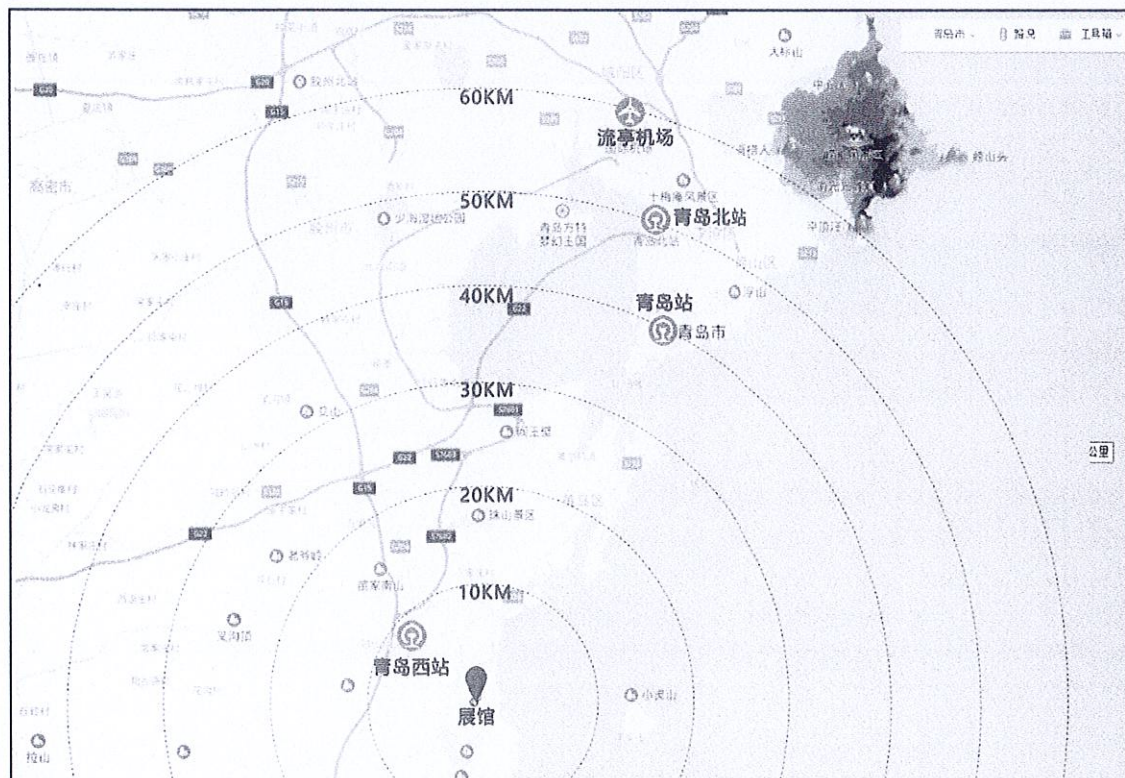

击展会服务“参展指南”，或关注微信公众号（中国农机工业），点击协会相关“展会服务”，实名填报《参观预登记表》，提交后生成“观众证”，截图或本人持有登录手机现场出示“观众证”兑换佩戴《观众证》，通过快速通道入场参观。

注：为提高观展效率，减少排队时间，请提前通过登录官网或官方微信进行预登记，届时也可以自助制证。

九、交通指南

青岛火车站距离青岛世博城国际展览中心约 43 公里；青岛北火车站距青岛世博城国际展览中心约 60 公里；青岛西站距青岛世博城国际展览中心约 14 公里；流亭机场距青岛世博城国际展览中心 73 公里；具体交通出行参考详见附件。

青岛世博城国际展览中心位置示意图：